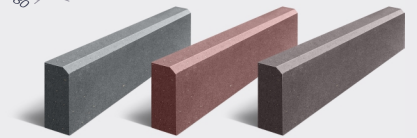

брусчатка КЛАССИКО

| | |
|-------------------------------|------------------------------|
| Кол-во пар в 1 м ² | 30 шт. |
| Вес 1 пары | 4,0 кг |
| Кол-во пар на поддоне | 300 шт. 10 м ² |

| | | | | | |
|---------------------|------------|------------|------------|------------|------------|
| | серый | красный | коричневый | желтый | оранжевый |
| Цена: | 460 | 520 | 570 | 600 | 600 |
| за 1 м ² | 9.20 | 10.40 | 11.40 | 12.00 | 12.00 |
| за 1 пару | | | | | |

бордюр САДОВЫЙ

| | |
|-------------------|--------------------|
| Вес 1 шт. | 35 кг |
| Кол-во на поддоне | 36 шт. 36 пог.м |

| | | |
|-----------------------|---------------|---------------|
| Цена за 1 шт.: | | |
| серый | красный | коричневый |
| 140.00 | 170.00 | 200.00 |